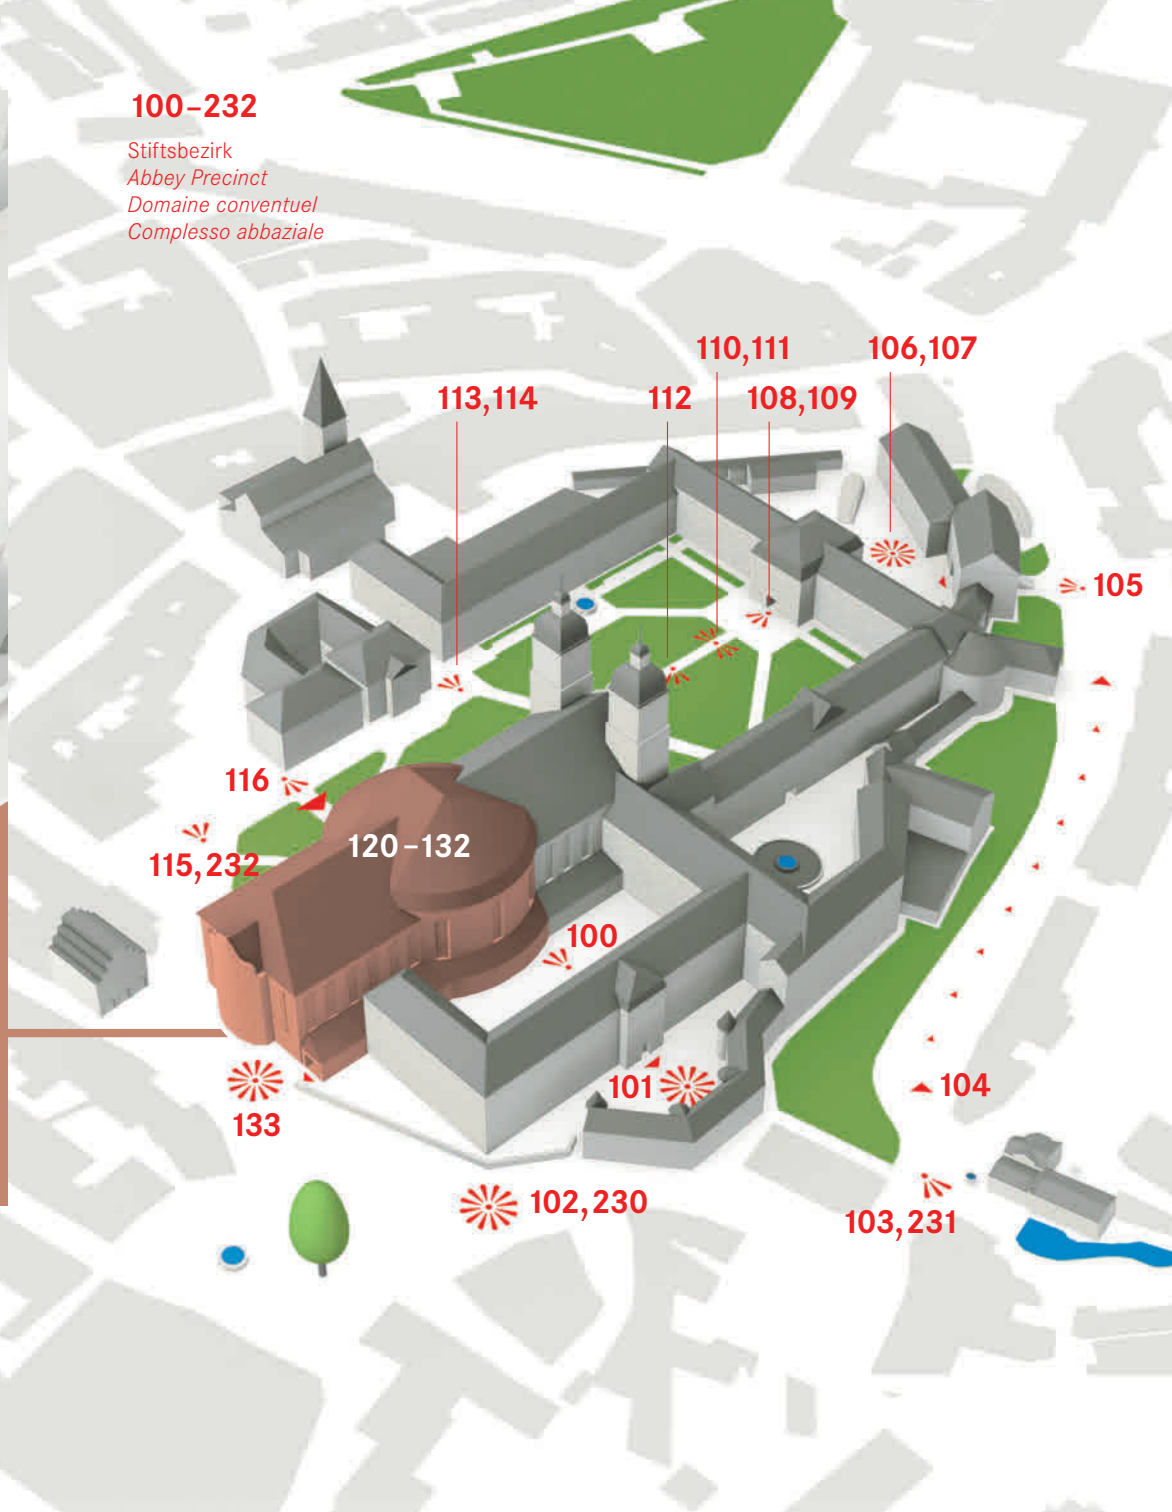

## 120-132

Kathedrale  
*Cathedral*  
*Cathédrale*  
*Cattedrale*

## 100-232

Stiftsbezirk  
*Abbey Precinct*  
*Domaine conventuel*  
*Complesso abbaziale*

## 201-220

Altstadt  
old town  
vieille ville  
centro storico

## 221-229

Stickerei-  
embroidery district  
quartier de la broderie  
quartiere del ricamo

Altstadt und Stickerei-  
embroidery district  
→ Zeitbedarf 2 h

old town and embroidery district  
→ approximate duration 2 h