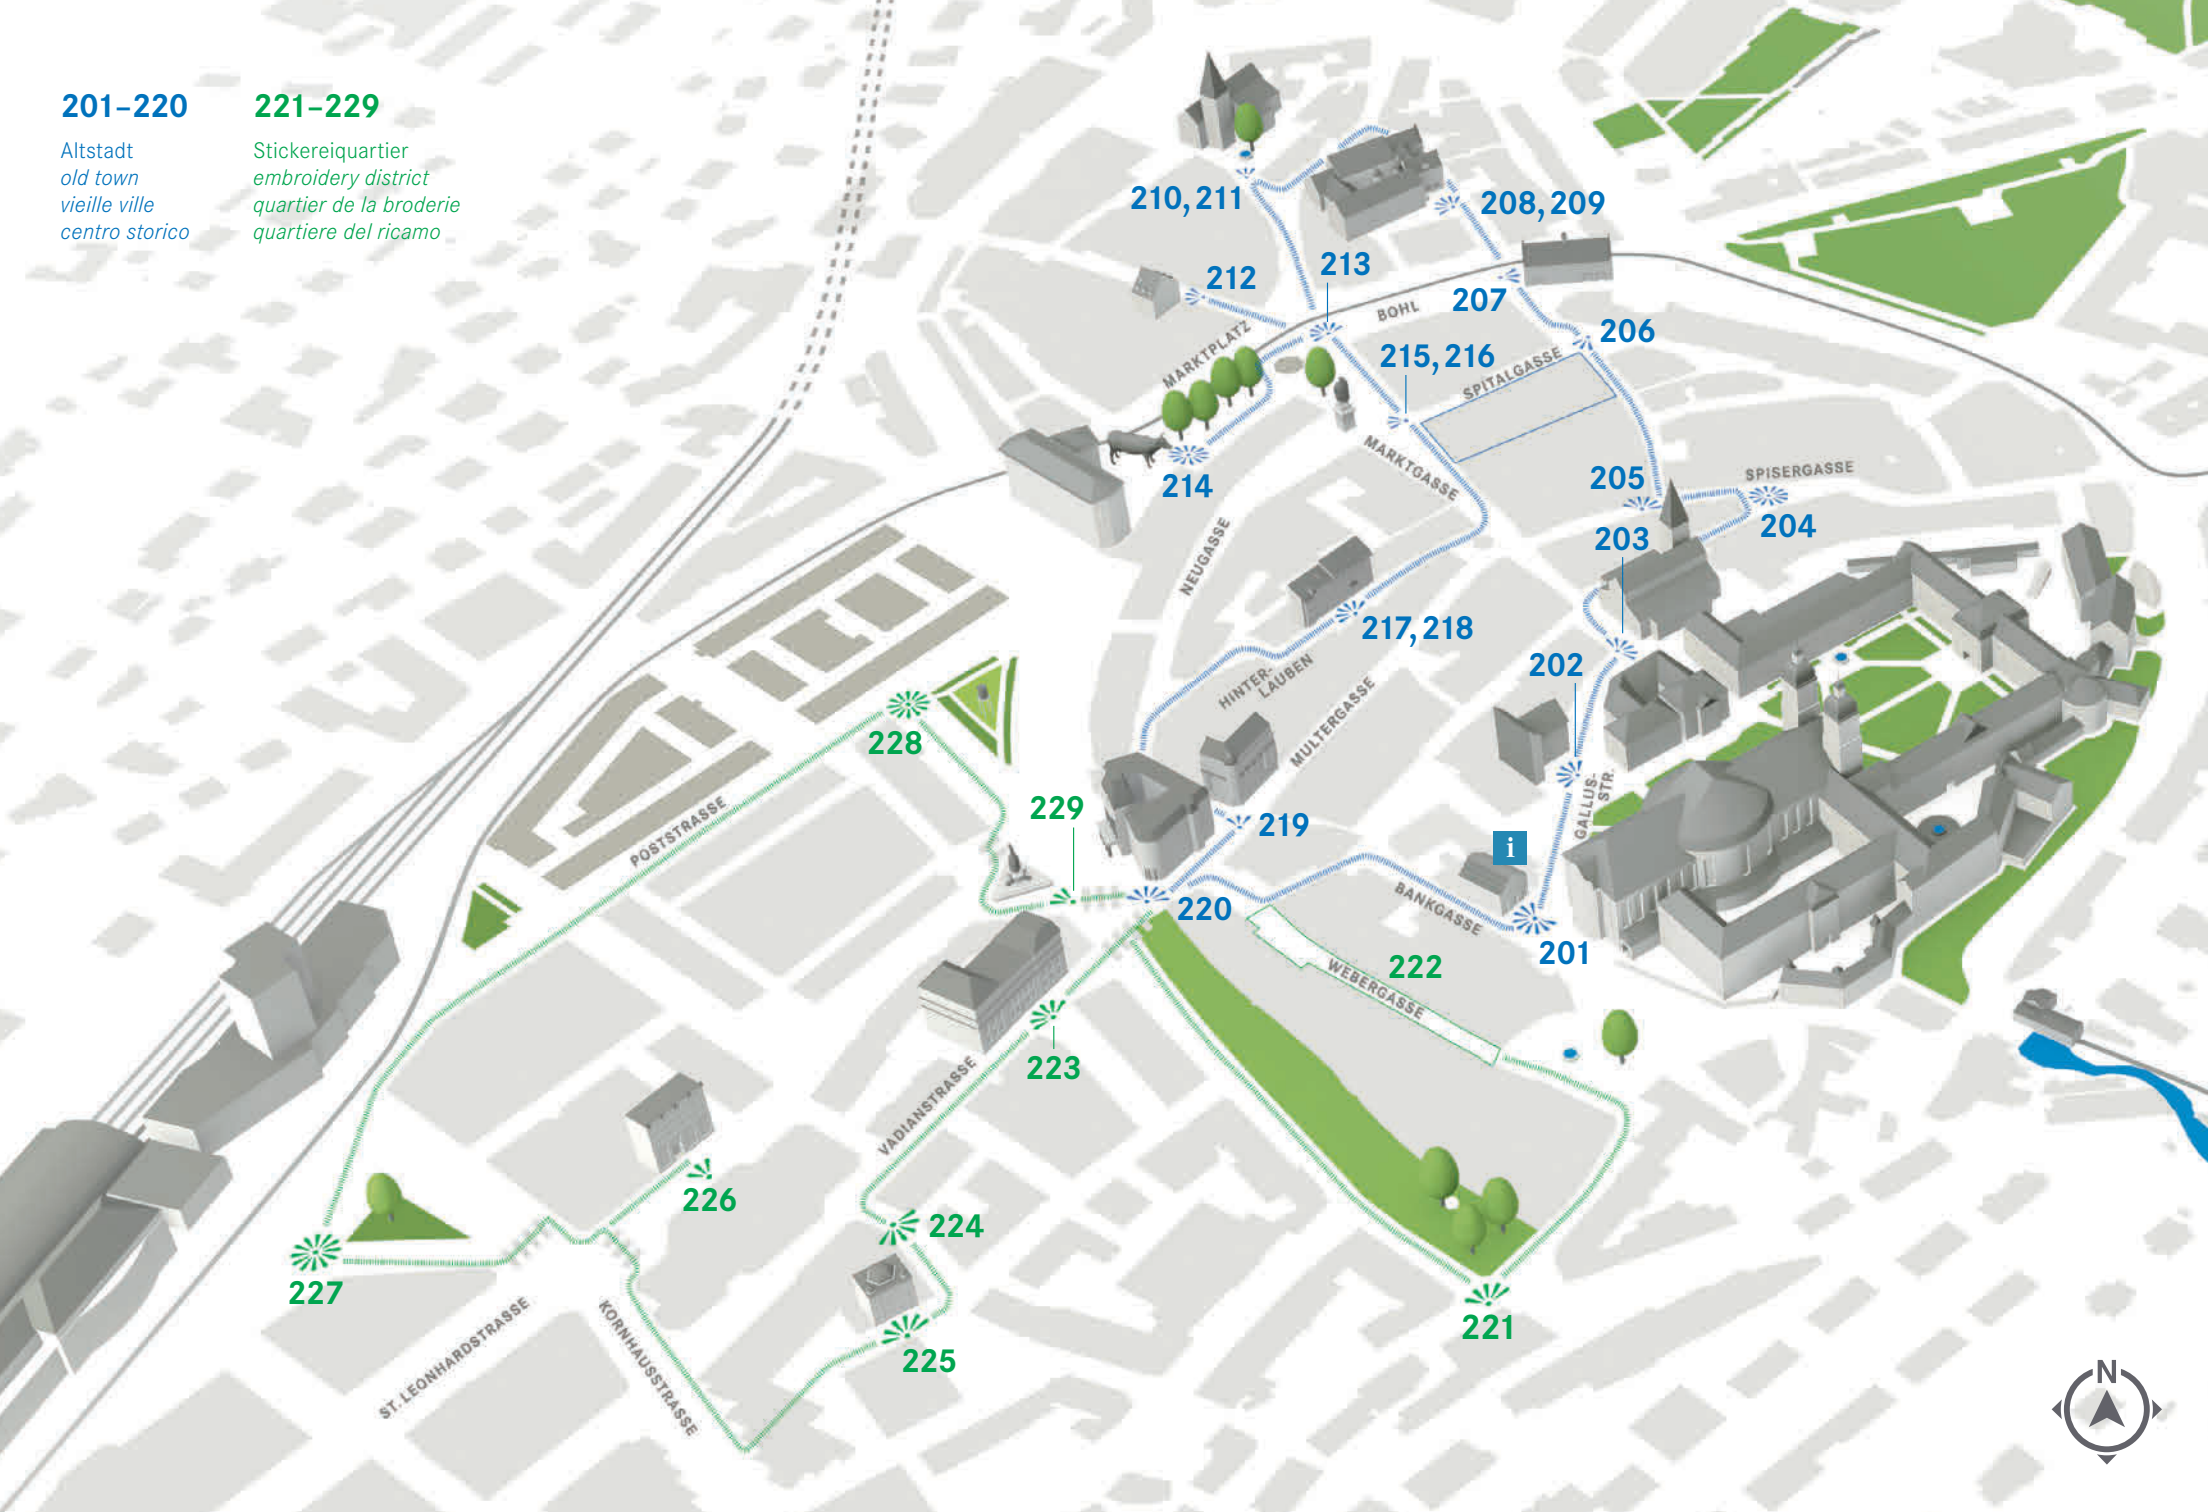

## 100-232

Stiftsbezirk  
*Abbey Precinct*  
*Domaine conventuel*  
*Complesso abbaziale*

## 221-229

Stickerei-  
embroidery district  
quartier de la broderie  
quartiere del ricamo

Altstadt und Stickerei-  
embroidery district  
→ Zeitbedarf 2 h

old town and embroidery district  
→ approximate duration 2 h