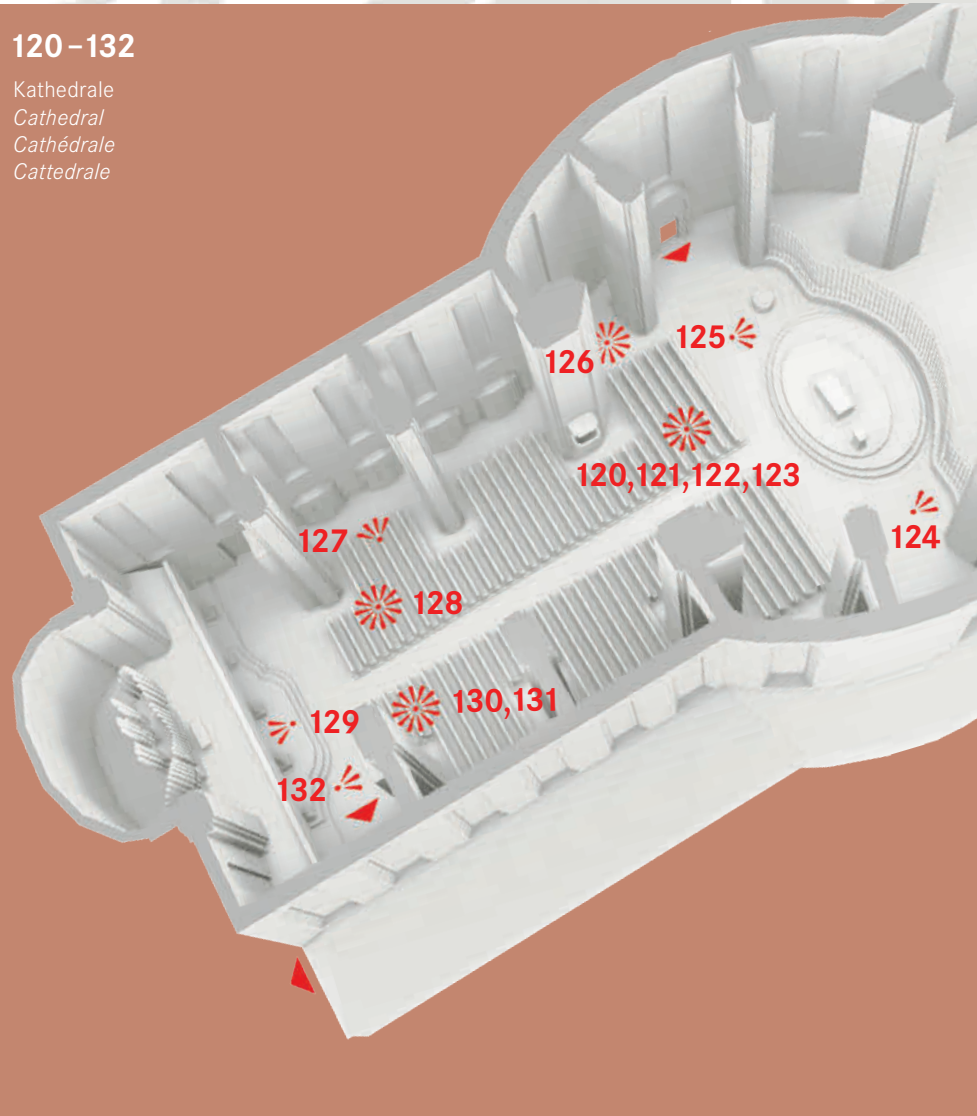

Stiftsbibliothek, Stiftsbezirk
und Kathedrale
→ Zeitbedarf 2h

*Abbey Library, Abbey Precinct
and Cathedral*
→ approximate duration 2h

*Bibliothèque abbatiale,
Domaine conventuel
et Cathédrale*
→ durée approximative 2h

*Biblioteca abbaziale,
Complesso abbaziale
e Cattedrale*
→ durata approssimativa 2h

Gemeinsam realisiert von

STIFTSBIBLIOTHEK
ST. GALLEN

STADTARCHIV UND
VADIANISCHE SAMMLUNG

EINE INSTITUTION DER
ORTSBÜRGERGEMEINDE ST. GALLEN

St. GallenBodensee
entdecken erleben wissen

120-132

Kathedrale
Cathedral
Cathédrale
Cattedrale